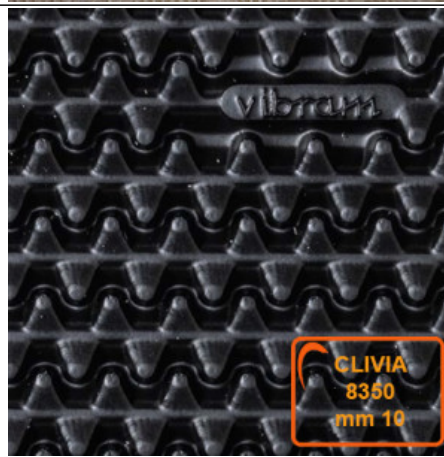

CILIEGIO
8365
mm 6

GOMMA / VIBRAM /
LASTRE GOMMA

GV.010-06.0110
LAстра CILIEGIO
8365 MM 10
COLORATI

CILIEGIO
8365 mm 10

GOMMA / VIBRAM /
LASTRE GOMMA

GV.010-06.0106
LAстра CILIEGIO
8365 MM 6
COLORATI

CILIEGIO
8365 mm 6