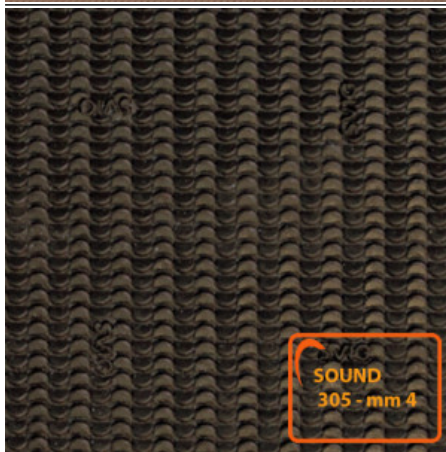

GOMMA / SVIG / LASTRE
GOMMA

GS.010-01.0106
LASTRA 301
DIAMANTINO TRE
STELLE MM 6 -
COLOR

DIAMANTINO
301 - mm 6

GOMMA / SVIG / LASTRE
GOMMA

GS.010-11.0106
LASTRA 305
SOUND MM 6 -
COLOR

SOUND
305 mm 6

GOMMA / SVIG / LASTRE
GOMMA