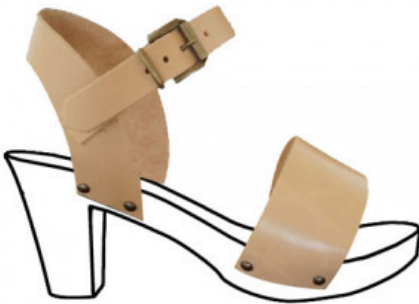

Catalogo al 04/07/2026

RIPARAZIONE E ORTOPEDIA / ARTIGIANATO / COMPONENTI ZOCCOLI LEGNO

RIPARAZIONE E
ORTOPEDIA /
ARTIGIANATO /
COMPONENTI ZOCCOLI
LEGNO

R.023-77.0401
CHIODI PER
ZOCCOLI PZ 74

RIPARAZIONE E
ORTOPEDIA /
ARTIGIANATO /
COMPONENTI ZOCCOLI
LEGNO

R.230-03.000
ZOCCOLO LEGNO
TACCO 3,5 CM -
BAMBINO

**ZOCCOLO LEGNO
BAMBINO - TACCO 3,5 CM**

RIPARAZIONE E
ORTOPEDIA /
ARTIGIANATO /
COMPONENTI ZOCCOLI
LEGNO

R.211-30.108A
COMPONENTI
TOMAIO
ZOCCOLO
DONNA PELLE AL
VEGETALE

RIPARAZIONE E
ORTOPEDIA /
ARTIGIANATO /
COMPONENTI ZOCCOLI
LEGNO

R.230-03.001
ZOCCOLO LEGNO
TACCO 3,5 CM -
DONNA

**DONNA TOMAIO
PELLE AL VEGETALE**

**ZOCCOLO LEGNO
DONNA - TACCO 3,5 CM**

RIPARAZIONE E
ORTOPEDIA /
ARTIGIANATO /
COMPONENTI ZOCCOLI
LEGNO

R.230-02.000
ZEPPA LEGNO
ALTEZZA 7 CM -
DONNA

RIPARAZIONE E
ORTOPEDIA /
ARTIGIANATO /
COMPONENTI ZOCCOLI
LEGNO

R.230-04.000
ZOCCOLO LEGNO
TACCO 3,5 CM -
UOMO

**ZEPPA LEGNO
ALTEZZA 7 CM**

**ZOCCOLO LEGNO
UOMO - TACCO 3,5 CM**