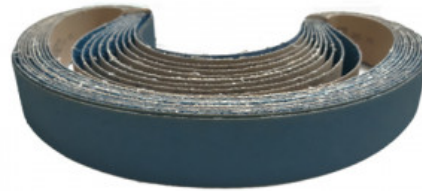

# Catalogo al 26/06/2026

RIPARAZIONE E ORTOPEDIA / ATTREZZATURA / NASTRI ABRASIVI

RIPARAZIONE E  
ORTOPEDIA /  
ATTREZZATURA / NASTRI  
ABRASIVI

**R.022-01.1440x05  
0A**  
NASTRO  
ABRASIVO 1440 x  
50 - GRANA 24  
ZIRCONIO DEER

**NASTRO ABRASIVO ZIRCONIO  
1440 x 50 - GRANA 24**

RIPARAZIONE E  
ORTOPEDIA /  
ATTREZZATURA / NASTRI  
ABRASIVI

**R.022-00.1480x04  
0B**  
NASTRO  
ABRASIVO 1480 x  
40 - GRANA 60  
ZIRCONIO

**NASTRO ABRASIVO ZIRCONIO  
1480 x 40 - GRANA 60**