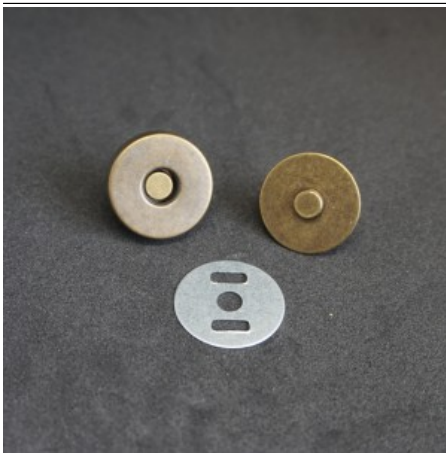

RIPARAZIONE E
ORTOPEDIA /
MINUTERIA / CHIUSURE
PER BORSE

R.023-72.9901
CHIUSURA PER
BORSA A
CALAMITA

RIPARAZIONE E
ORTOPEDIA /
MINUTERIA / CHIUSURE
PER BORSE

R.023-72.5051B
CHIUSURA
TIC-TUC 1304 MM
50 COL. CANNA DI
FUCILE