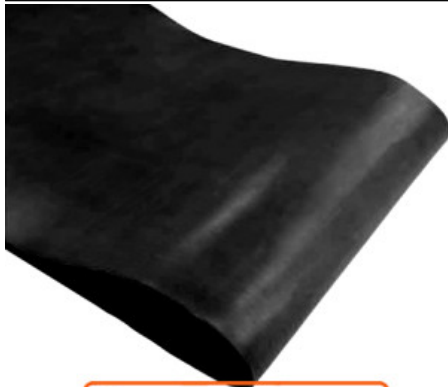

Catalogo al 28/06/2026

RIPARAZIONE E ORTOPEDIA /

PELLAMI / PELLE AL VEGETALE

DORSALE MM 5/5,5

RIPARAZIONE E
ORTOPEDIA / PELLAMI
/ PELLE AL VEGETALE

R.000-03.507
DORSALE
VEGETALE
MIMOSA NC07
COLORATO - MM
5/5.5

**GROPPONE VEGETALE
MX06 COLORATO VOLONATO**

RIPARAZIONE E
ORTOPEDIA / PELLAMI
/ PELLE AL VEGETALE

R.000-03.506
GROPPONE
VEGETALE
MIMOSA MX06
COLORATO
BASIC - MM 3/3.5

**FIANCO
VEGETALE
NATURALE**

RIPARAZIONE E
ORTOPEDIA / PELLAMI
/ PELLE AL VEGETALE

R.000-04.001
FIANCO
VEGETALE
NATURALE - MM
1,8/2

**1/2 VITELLO
VEGETALE
NATURALE
PK09**

RIPARAZIONE E
ORTOPEDIA / PELLAMI
/ PELLE AL VEGETALE

R.000-05.009
MEZZI VITELLI
VEGETALE
QUEBRACHO
PK09 NATURALE -
MM 1,2