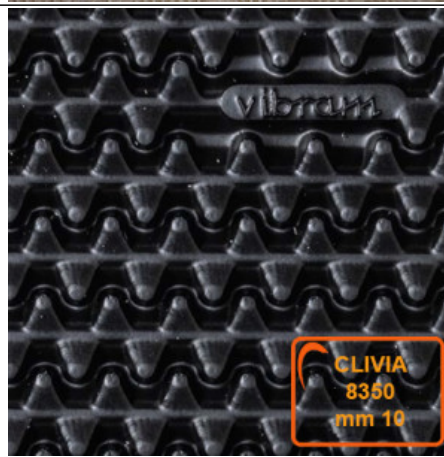

GOMMA / VIBRAM /
LASTRE GOMMA

GV.010-13.0010
LASTRA CLIVIA
8350 MM 10

**CLIVIA
8350
mm 10**