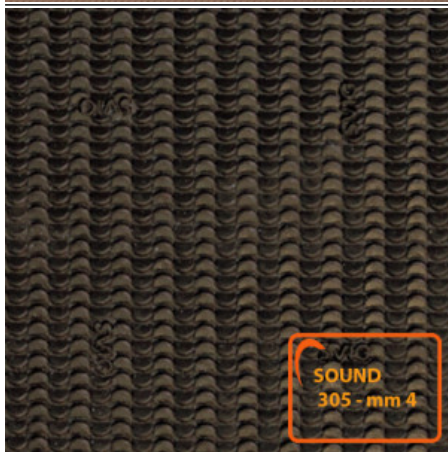

SOUND
305 - mm 4

GOMMA / SVIG / LASTRE
GOMMA
GS.010-11.0004
LASTRA 305
SOUND MM 4