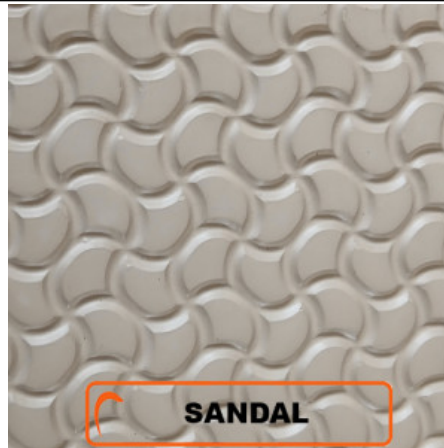

Catalogo al 17/06/2026

GOMMA / GOMMA GENERICA / LASTRE MICRO

GOMMA / GOMMA
GENERICA / LASTRE
MICRO

R.110-93.039
LASTRA MICRO A
ZEPPA DIS.
CINTURATO

 **LASTRA A ZEPPA
CINTURATO**

GOMMA / GOMMA
GENERICA / LASTRE
MICRO

R.110-59.004
LASTRA SANDAL -
MM 10

 **SANDAL**

GOMMA / GOMMA
GENERICA / LASTRE
MICRO

R.110-92.0100
LASTRA MICRO
CREP LIGHT

 **CREP
LIGHT**

GOMMA / GOMMA
GENERICA / LASTRE
MICRO

R.110-61.100
LASTRA SCIC 2
MM 6 MIS. 100X80