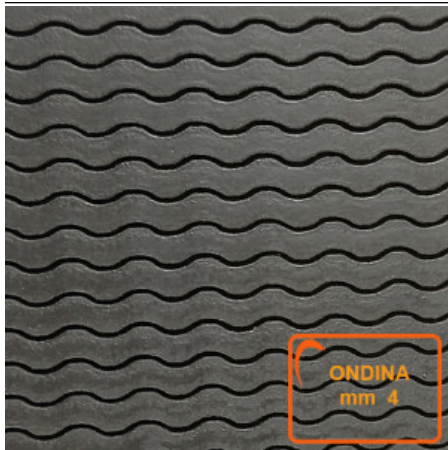

Catalogo al 17/06/2026

GOMMA / GOMMA GENERICA

GOMMA / GOMMA
GENERICA / LASTRE
GOMMA

R.110-59.003
LASTRA ONDINA -
MM 4