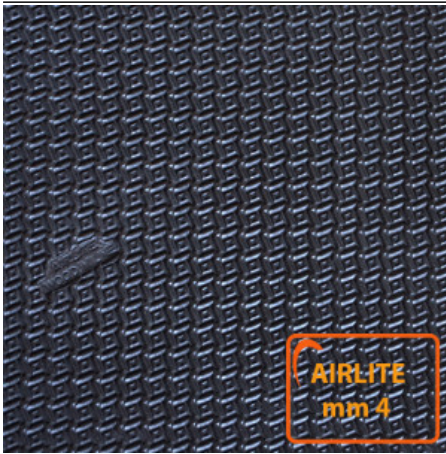

GOMMA / GOMMA
GENERICA / LASTRE
GOMMA

R.110-60.000
LASTRA AIRLITE
MM 4