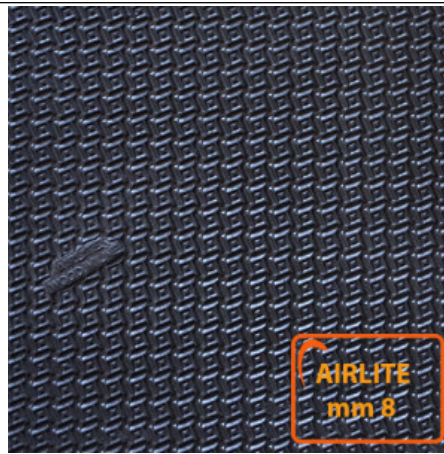

GOMMA / GOMMA
GENERICA / LASTRE
GOMMA

R.110-60.002
LASTRA AIRLITE
MM 8